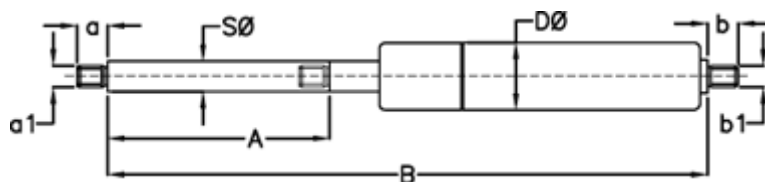

Varenummer: 049049RH0200
Beskrivelse: Stabilus Lift-O-Mat Gasfjeder 9049RH 0200N
03 08 060 0200 - Rustfast AISI 316

Mål

A = 60

a = 10

a1 = M6

b = 8

B = 169 +/-2

b1 = M6

D \varnothing = 18

Note = -

S \varnothing = 8